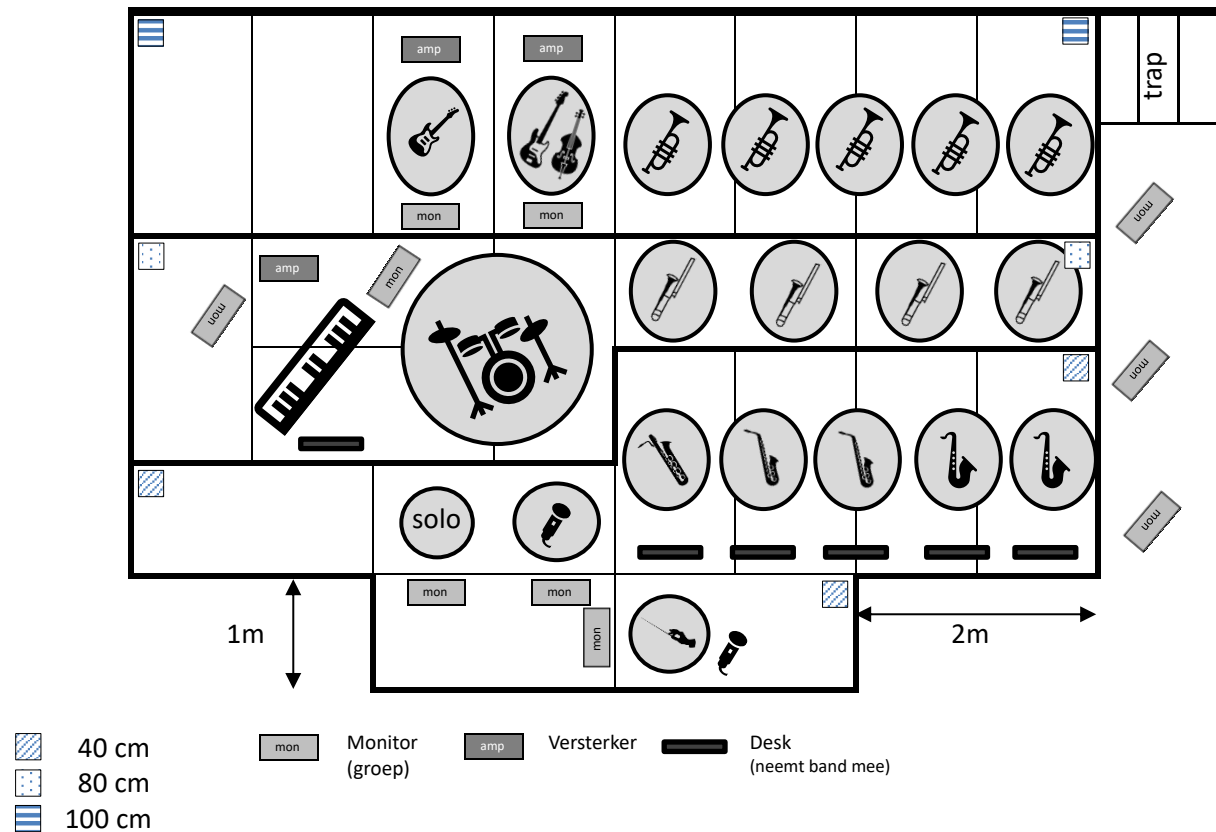

nieuwe veste bigband

Contact

info@nieuwevestebigband.nl

www.nieuwevestebigband.nl

Ferdinand Schmutzer (+31622393118)

Podiumplan

Technische informatie

- Podium: minimaal 8m x 6m (trapje optioneel)
- 11 stoelen zonder (!) armleuningen
- Stroomaansluitingen voor bas, gitaar, piano (230V, 50Hz, totaal 8A minimaal)
- Keyboards: 2x DI
- Bass: direct-out XLR (zonder fantoom) op versterker
- Blazers: bij voorkeur clip-mics

Bij minimale uitversterking

- PA voor piano, zang en solisten
- Solomics: 2x trompet, 1x trombone, 2x saxofoon

Monitorgroepen

(voorkeur)

- | | | |
|-----|------------|-------------------------------|
| 1) | Drums | (piano, bass, gitaar, vocals) |
| 2) | Bass | (vocals, saxen, solisten) |
| 3) | Gitaar | (piano, vocals) |
| 4) | Piano | (piano, gitaar, vocals) |
| 5) | Vocals | (vocals) |
| 6) | Dirigent | (totaalmix) |
| 7) | Trompetten | (bass, gitaar, piano) |
| 8) | Trombones | (bass, gitaar, piano) |
| 9) | Saxofoons | (bass, gitaar, piano) |
| 10) | Solist | (ritmesectie, solist) |