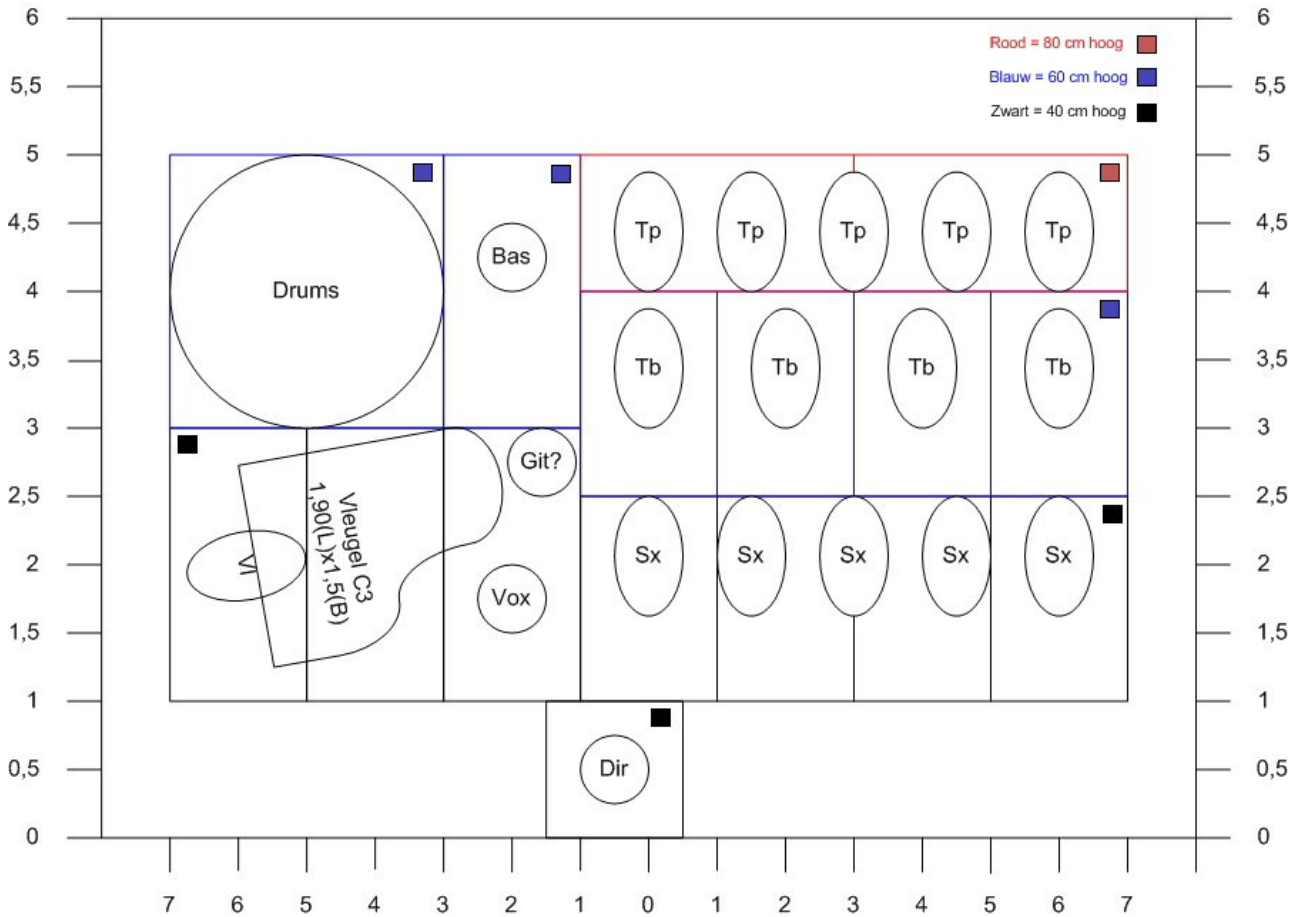

## Podiumplan:

## Technische informatie:

- Podium: minimaal 8m x 6m
- 12 stoelen zonder armleningen
- Piano: indien niet aanwezig kan de pianist deze zelf meenemen
- PA voor zang, keyboard
- Bij alles uitversterken: 36 of 24 kanalen, met bijbehorende microfoons
- Bij slechts solisten uitversterken: 5 microfoons (2x tpt, 1x tbn, 2x sax)
- 1 zangmicrofoon
- 3 monitors voor de blazers en 2 voor de ritme sectie
- Voldoende verlichting
- 1 stekkerdoos 230V, 8A, 50Hz